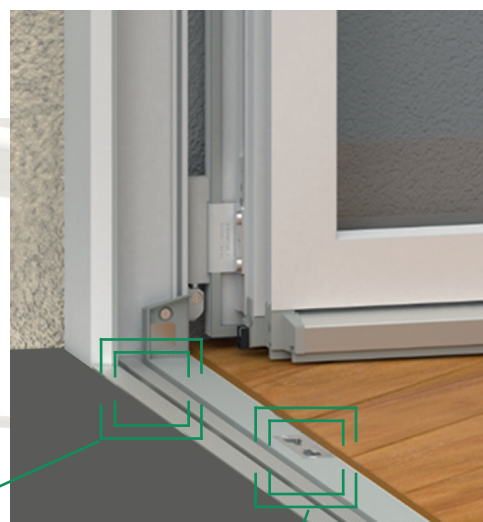

Der neue Weg zur absoluten Barrierefreiheit

Bodenschwelle PLANUS PLUS

by EVERS

- Elegante Ansichten
- Absolute Barrierefreiheit (bodenbündig)
- Geringer Pflege- und Wartungsaufwand
- Balkontüren auf der Schwelle verriegelbar
- Innovative Lösung
- Für Haus- und Balkontüren

Harmonische Übergänge

Balkontüren unten
verriegelbar

EVERS

www.evers-bauelemente.de